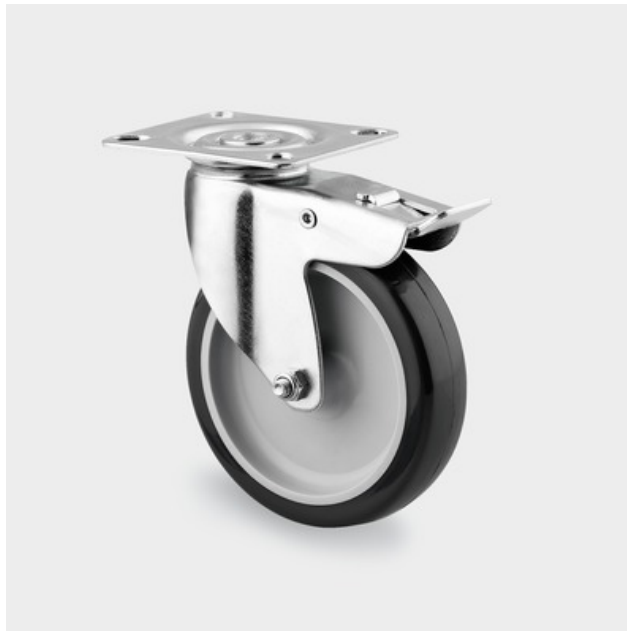

Informații despre produs

1477PAO075P40

EAN 4031582331493

Role pivotante cu blocare totală, pedala pe partea opusă direcției de rulare, furcă din tablă din oțel, ambutisată, zincată, rând dublu de bile în capul pivotant, sistem de prindere tip placă.

Jantă din polipropilenă, Suprafață de rulare: poliuretan, rulment plan (bucșă antifricțiune)

Date Tehnice

Diametrul roții	75 mm
Suprafață rulare	25 mm
Mărimea plăcii	60 x 60 mm
Găuri de prindere	48/38 x 48/38 mm
Gaură	6,3 mm
Deviație de la ax	25 mm
Diametrul de pivotare	156 mm
Înălțime totală	100 mm
Temperatura	- 20 / + 60 °C
Standard	EN 12530
Greutate	0.15 kg
Raza de pivotare	78 mm
Rigiditatea suprafeței de rulare	D 40 Shore
Sarcină dinamică	60 kg
Sarcină statică	120 kg