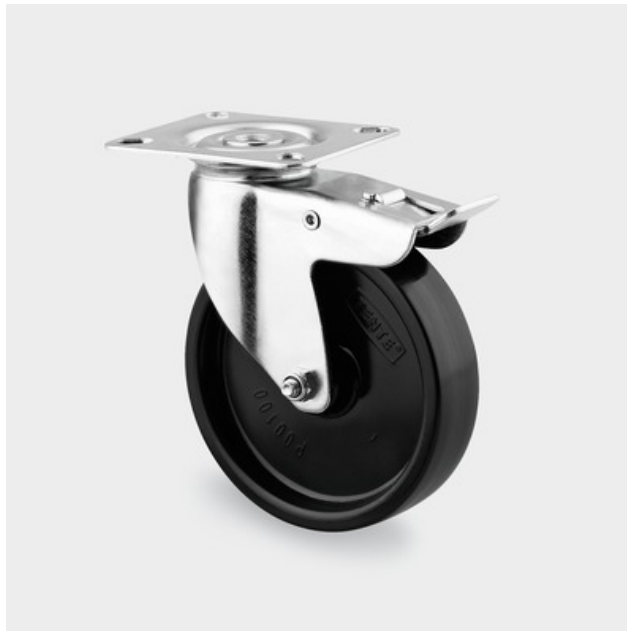

Informații despre produs

1477POO075P40

EAN 4031582338577

Role pivotante cu blocare totală, pedala pe partea opusă direcției de rulare, furcă din tablă din oțel, ambutisată, zincată, rând dublu de bile în capul pivotant, sistem de prindere tip placă.

Roată din polipropilenă, rulment plan (bucșă antifricțiune)

Date Tehnice

Diametrul roții	75 mm
Suprafață rulare	25 mm
Mărimea plăcii	60 x 60 mm
Găuri de prindere	48/38 x 48/38 mm
Gaură	6,3 mm
Deviație de la ax	25 mm
Diametrul de pivotare	156 mm
Înălțime totală	100 mm
Temperatura	- 20 / + 60 °C
Standard	EN 12530
Greutate	0.298 kg
Raza de pivotare	78 mm
Rigiditatea suprafeței de rulare	D 65 Shore
Sarcină dinamică	40 kg
Sarcină statică	80 kg