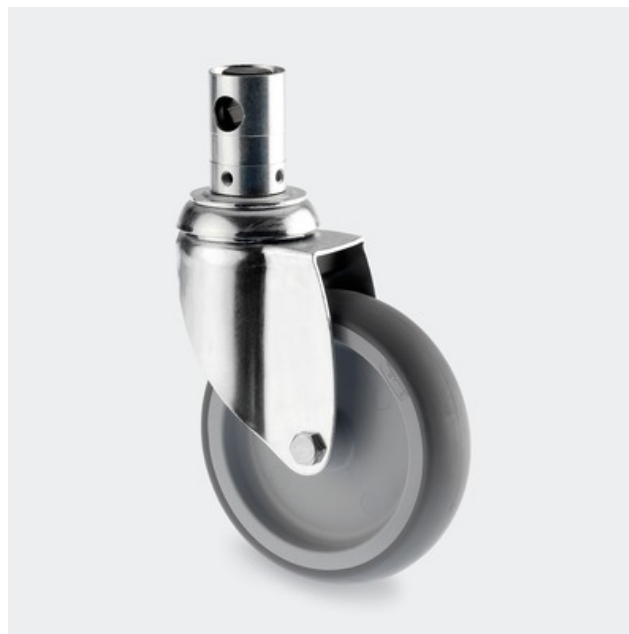

## 2474PIO100R36-32S30

EAN 4031582361575

Role pivotante cu blocare totală sau pe direcție, centralizată, furcă din tablă din oțel, ambutisată, zincată, rând dublu de bile în capul pivotant, ax cu șurub, bolț cu alezaj pentru țeavă profil, versiunea scurtă.

Roată din polipropilenă, suprafață de rulare din cauciuc plin, gri non-marking, cu bușă plană

### Date Tehnice

Diametrul roții	100 mm
Suprafață rulare	32 mm
Diametru bolț	32 mm
Lungime bolț	50 mm
Deviație de la ax	38 mm
Diametrul de pivotare	176 mm
Înălțime totală	138 mm
Temperatura	- 20 / + 60 °C
Standard	EN 12530
Greutate	0.839 kg
Raza de pivotare	88 mm
Rigiditatea suprafeței de rulare	A 80 Shore
Sarcină dinamică	60 kg
Sarcină statică	120 kg