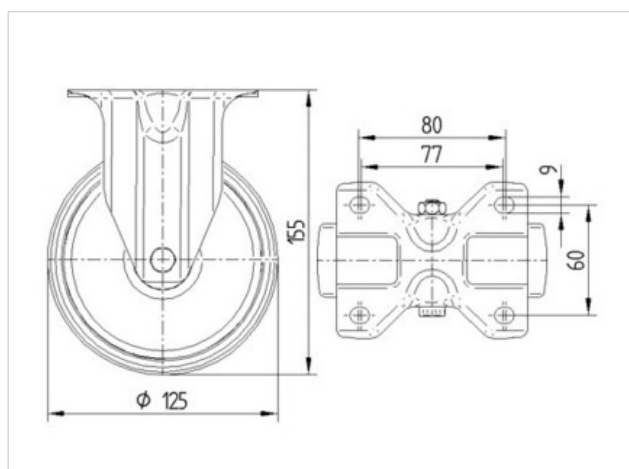

Informații despre produs

3478POO125P62 white

EAN 4031582406672

Roță fixă, Furcă din tablă din oțel, ambutisată, zincată, axul roții cu șurub și piuliță, sistem de prindere tip placă.

Roată din polipropilenă, rulment plan (bucșă antifricțiune)

Date Tehnice

Diametrul roții	125 mm
Suprafață rulare	40 mm
Mărima plăcii	103 x 85 mm
Găuri de prindere	80/77 x 60 mm
Gaură	9 mm
Înălțime totală	155 mm
Temperatura	- 20 / + 60 °C
Standard	EN 12532
Greutate	0.536 kg
Rigiditatea suprafeței de rulare	D 65 Shore
Sarcină dinamică	200 kg
Sarcină statică	400 kg

Rezistență la rulare	+	+	+	+	+
Zgomot de mișcare	+	+	+	+	+
Uzare	+	+	+	+	+
Protecție împotriva ruginii	+	+	+	+	+