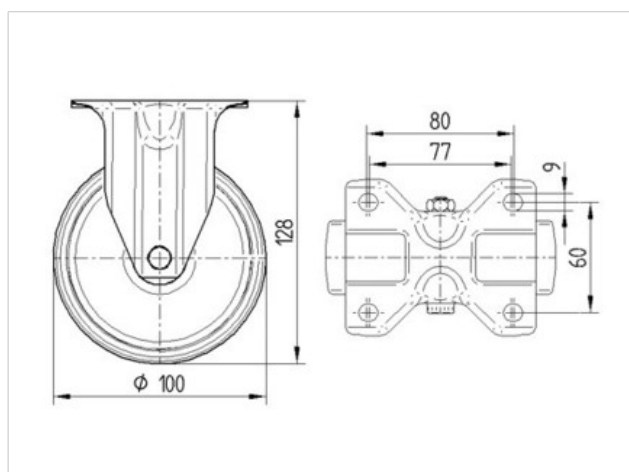

Informații despre produs

3478PVO100P62

EAN 4031582306712

Rolă fixă, Furcă din tablă din oțel, ambutisată, zincată, axul roții cu șurub și piuliță, sistem de prindere tip placă.

Jantă din polipropilenă, suprafață de rulare din cauciuc plin, negru, rulment plan (bucșă antifricțiune)

Date Tehnice

Diametrul roții	100 mm
Suprafață rulare	35 mm
Mărimea plăcii	103 x 85 mm
Găuri de prindere	80/77 x 60 mm
Gaură	9 mm
Înălțime totală	128 mm
Temperatura	- 20 / + 60 °C
Standard	EN 12532
Greutate	0.549 kg
Rigiditatea suprafeței de rulare	A 85 Shore
Sarcină dinamică	75 kg
Sarcină statică	150 kg

Rezistență la rulare	+	+	+	+	+
Zgomot de mișcare	+	+	+	+	+
Uzare	+	+	+	+	+
Protecție împotriva ruginii	+	+	+	+	+