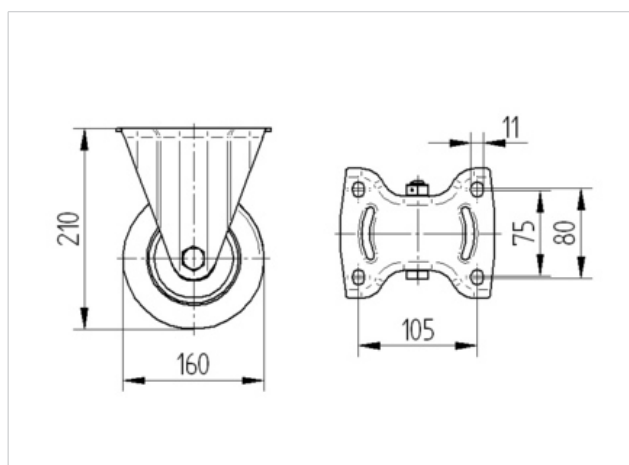

Informații despre produs

3648UOO160P63

EAN 4031582337761

Roală fixă, Furcă din tablă din oțel, ambutisată, zincată, axul roții cu șurub și piuliță, sistem de prindere tip placă.

Roată din poliamidă, rulment plan (bucșă antifricțiune)

Date Tehnice

Diametrul roții	160 mm
Suprafață rulare	40 mm
Mărima plăcii	137 x 115 mm
Găuri de prindere	105 x 80/75 mm
Gaură	11 mm
Înălțime totală	210 mm
Temperatura	- 40 / + 80 °C
Standard	EN 12532
Greutate	1.439 kg
Rigiditatea suprafeței de rulare	D 75 Shore
Sarcină dinamică	500 kg
Sarcină statică	1000 kg

Rezistență la rulare	+	+	+	+	+
Zgomot de mișcare	+	+	+	+	+
Uzare	+	+	+	+	+
Protecție împotriva ruginii	+	+	+	+	+