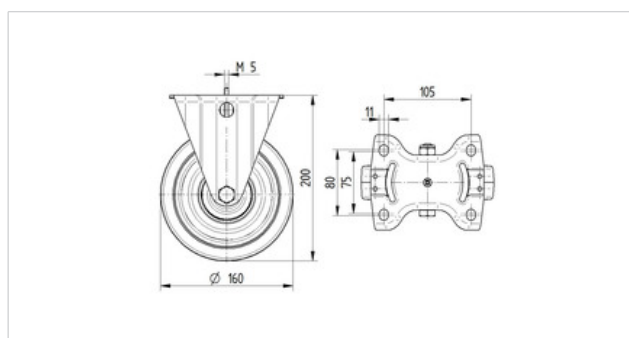

Informații despre produs

849DUFX160P67

EAN 4031582380798

Rolă fixă cu blocare "dead man" centralizată, furcă din oțel inoxidabil, axul roții cu șurub și piuliță, placă de suport cu sistem de frânare centralizată integrat. Jantă din poliamidă, suprafață de rulare din cauciuc elastic non-marking, cu apărători mici, rulment de precizie etanșat

Date Tehnice

Diametrul roții	160 mm
Suprafață rulare	46 mm
Mărimea plăcii	137 x 115 mm
Găuri de prindere	105 x 80/75 mm
Gaură	11 mm
Înălțime totală	200 mm
Temperatura	- 20 / + 80 °C
Standard	EN 12532
Rigiditatea suprafeței de rulare	A 64 Shore
Sarcină dinamică	300 kg
Sarcină statică	600 kg

Rezistență la rulare	+	+	+	+	+
Zgomot de mișcare	+	+	+	+	+
Uzare	+	+	+	+	+
Protecție împotriva ruginii	+	+	+	+	+