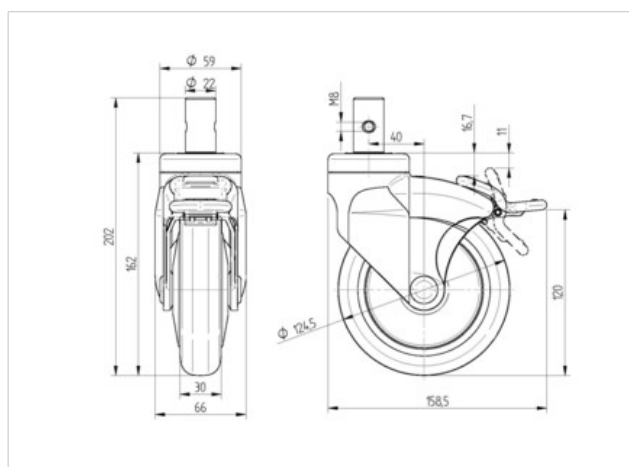

Informații despre produs

GALEA

5095PJH125R05-22x40

EAN 4031582336450

Rolă fixă cu blocare pe roată, batiu din poliamida, Jantă din polipropilenă, suprafață de rulare din cauciuc gri tip TENTEprene (cauciuc termoplastic), non-marking, apărător, rulment plan (bucșă antifricțiune).

Aceste role pot fi livrate și cu pedala de culoare gri.

Date Tehnice

Diametrul roții	125 mm
Suprafață rulare	30 mm
Diametru bolt	22 mm
Lungime bolt	40 mm
Deviație de la ax	40 mm
Diametrul de pivotare	205 mm
Înălțime totală	162 mm
Temperatura	-20 / +60 °C
Standard	EN 12530
Rigiditatea suprafeței de rulare	A 87 Shore
Sarcină dinamică	100 kg
Sarcină statică	200 kg

Rezistență la rulare	+	+	+	+	+
Zgomot de mișcare	+	+	+	+	+
Uzare	+	+	+	+	+
Protecție împotriva ruginii	+	+	+	+	+

Informații despre produs

GALEA

5095PJH125R05-22x40

EAN 4031582336450