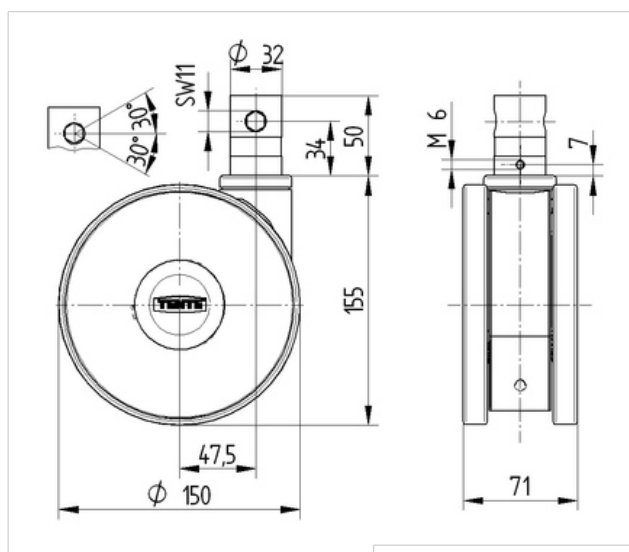

Informații despre produs

LINEA

5946UAP150R36-32S30OH155

EAN 4031582338928

Rolă pivotantă cu blocare centralizată, furcă din poliamidă, rulment de precizie cu bile la guler, bolț cu alezaj pentru țeavă profil, versiunea scurtă.

Jantă din poliamidă suprafață de rulare din poliuretan, rulment de precizie cu bile, etanșat produs certificat TÜV Süd.

Date Tehnice

Diametrul roții	150 mm
Suprafață rulare	15 mm
Lățimea rolei	71 mm
Diametru bolț	32 mm
Lungime bolț	50 mm
Deviație de la ax	47.5 mm
Diametrul de pivotare	245 mm
Înălțime totală	155 mm
Temperatura	- 10 / + 40 °C
Standard	EN 12531
Greutate	1.098 kg
Raza de pivotare	122.5 mm
Sarcină dinamică	150 kg
Sarcină statică	300 kg

Rezistență la rulare	+	+	+	+	+
Zgomot de mișcare	+	+	+	+	+
Uzare	+	+	+	+	+
Protecție împotriva ruginii	+	+	+	+	+

Design Award Winner
German Designer Club

product design award winner

interzum award: intelligent material & design