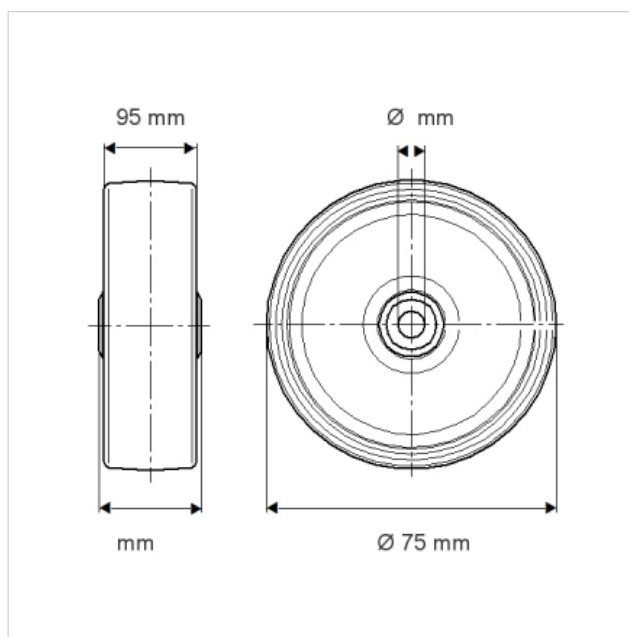

Informații despre produs

RK.ETP075x95-Ø47x14

EAN 4031582330052

Jantă din oțel, suprafață de rulare din poliuretan turnat, 92 Shore A, rezistent la temperaturi între - 20 și + 60 °C

Capacitate de sarcină se va înțelege pentru suprafețe netede.

Date Tehnice

Diametrul roții	75 mm
Suprafață rulare	95 mm
Temperatura	- 20 / + 60 °C
Locaș rulment	Ø47x14 mm
Rigiditatea suprafeței de rulare	A 92 Shore
Sarcină dinamică	550 kg
Sarcină statică	1100 kg

Rezistență la rulare	+	+	+	+	+
Zgomot de mișcare	+	+	+	+	+
Uzare	+	+	+	+	+
Protecție împotriva ruginii	+	+	+	+	+

Informații despre produs

RK.ETP075x95-Ø47x14

EAN 4031582330052