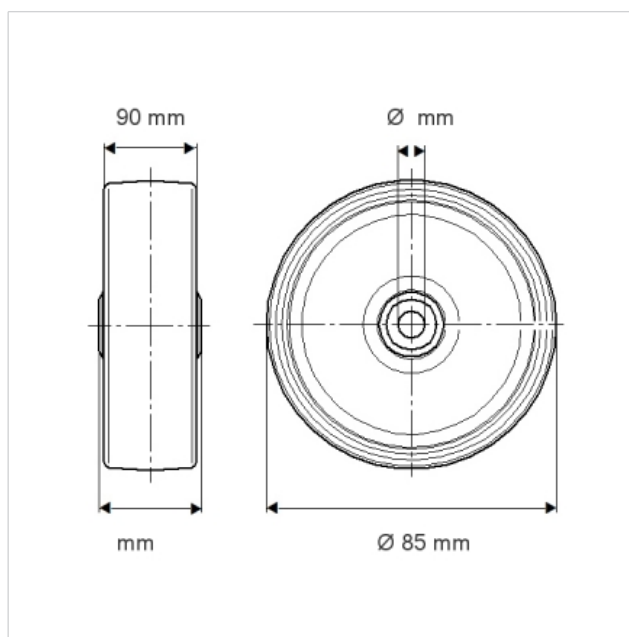

Informații despre produs

RK.ETP085x90-Ø47x14

EAN 4031582329001

Jantă din oțel, suprafață de rulare din poliuretan turnat, 92 Shore A, rezistent la temperaturi între - 20 și + 60 °C

Capacitate de sarcină se va înțelege pentru suprafețe netede.

Date Tehnice

Diametrul roții	85 mm
Suprafață rulare	90 mm
Temperatura	- 20 / + 60 °C
Greutate	1.156 kg
Locaș rulment	Ø47x14 mm
Rigiditatea suprafeței de rulare	A 92 Shore
Sarcină dinamică	800 kg
Sarcină statică	1600 kg

Rezistență la rulare	+	+	+	+	+
Zgomot de mișcare	+	+	+	+	+
Uzare	+	+	+	+	+
Protecție împotriva ruginii	+	+	+	+	+

Informații despre produs

RK.ETP085x90-Ø47x14

EAN 4031582329001